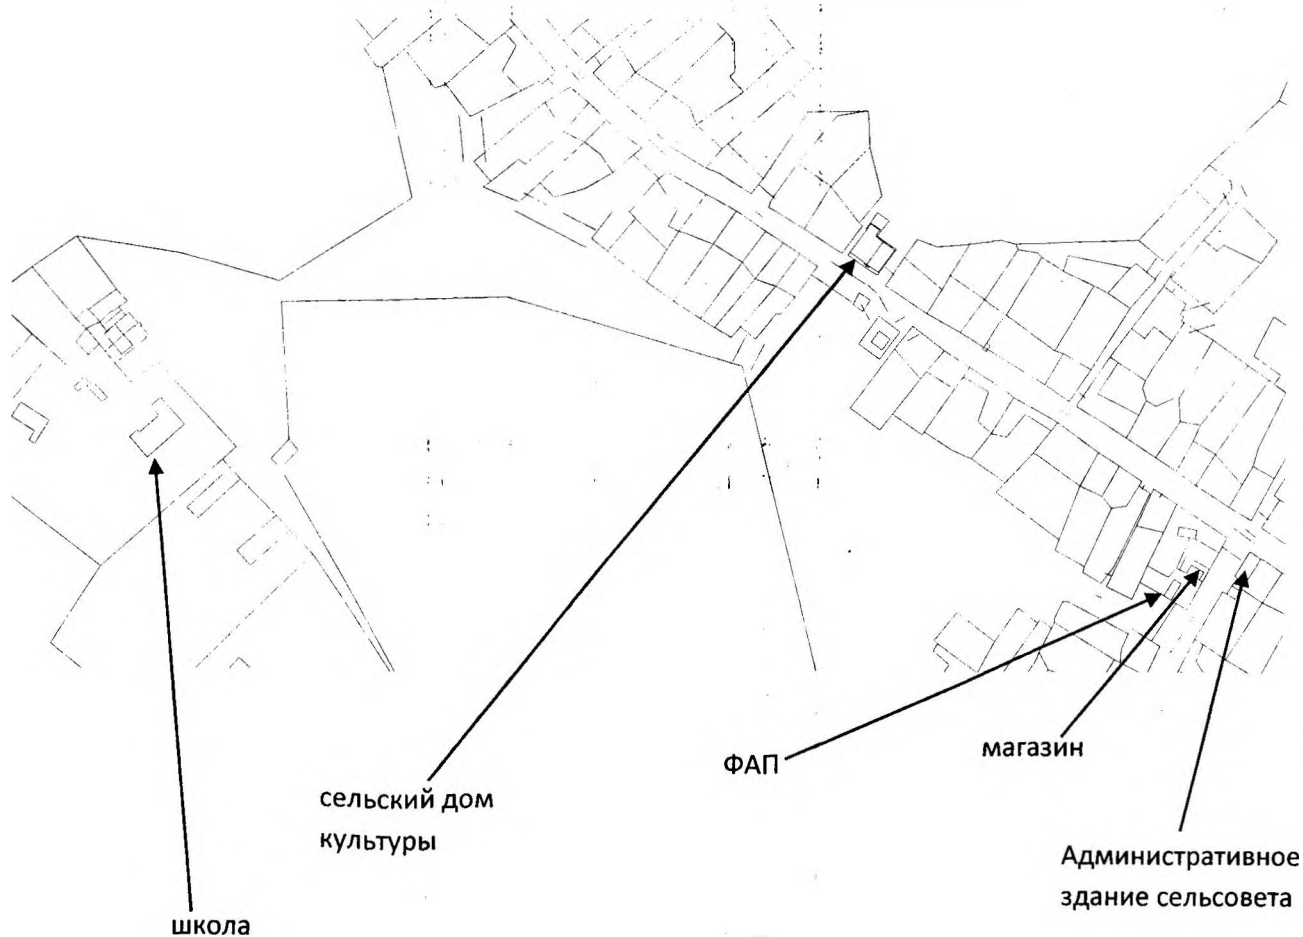

СПРАВКА

об отдаленности магазина, принадлежащего Гарипову Сабиру Загировичу, расположенного по адресному ориентиру: Республика Башкортостан, Кигинский район, сельское поселение Абзаевский сельсовет, с Абзаево, ул Октября, д 25 от мест массового скопления граждан.

Дана Администрации сельского поселения Абзаевский сельсовет муниципального района Кигинский район Республики Башкортостан о том, что расстояние от магазина, расположенного по адресному ориентиру: Республика Башкортостан, Кигинский район, сельское поселение Абзаевский сельсовет, с Абзаево, ул Мира, д 2 до мест массового скопления граждан составляет:

- до здания ФАП – 61,0 метр;
- до здания СДК – 470,0 метров;
- до административного здания сельского поселения – 54,0 метра;
- до ворот школы – 1267,0 метров.

Р. Мухаметшин

СХЕМА

расположения магазина, принадлежащего Зиннатову Данису Габдулхаковичу,
расположенного по адресному ориентиру: Республика Башкортостан, Кигинский район,
сельское поселение Абзаевский сельсовет, с Абзаево, ул Мира, д 2