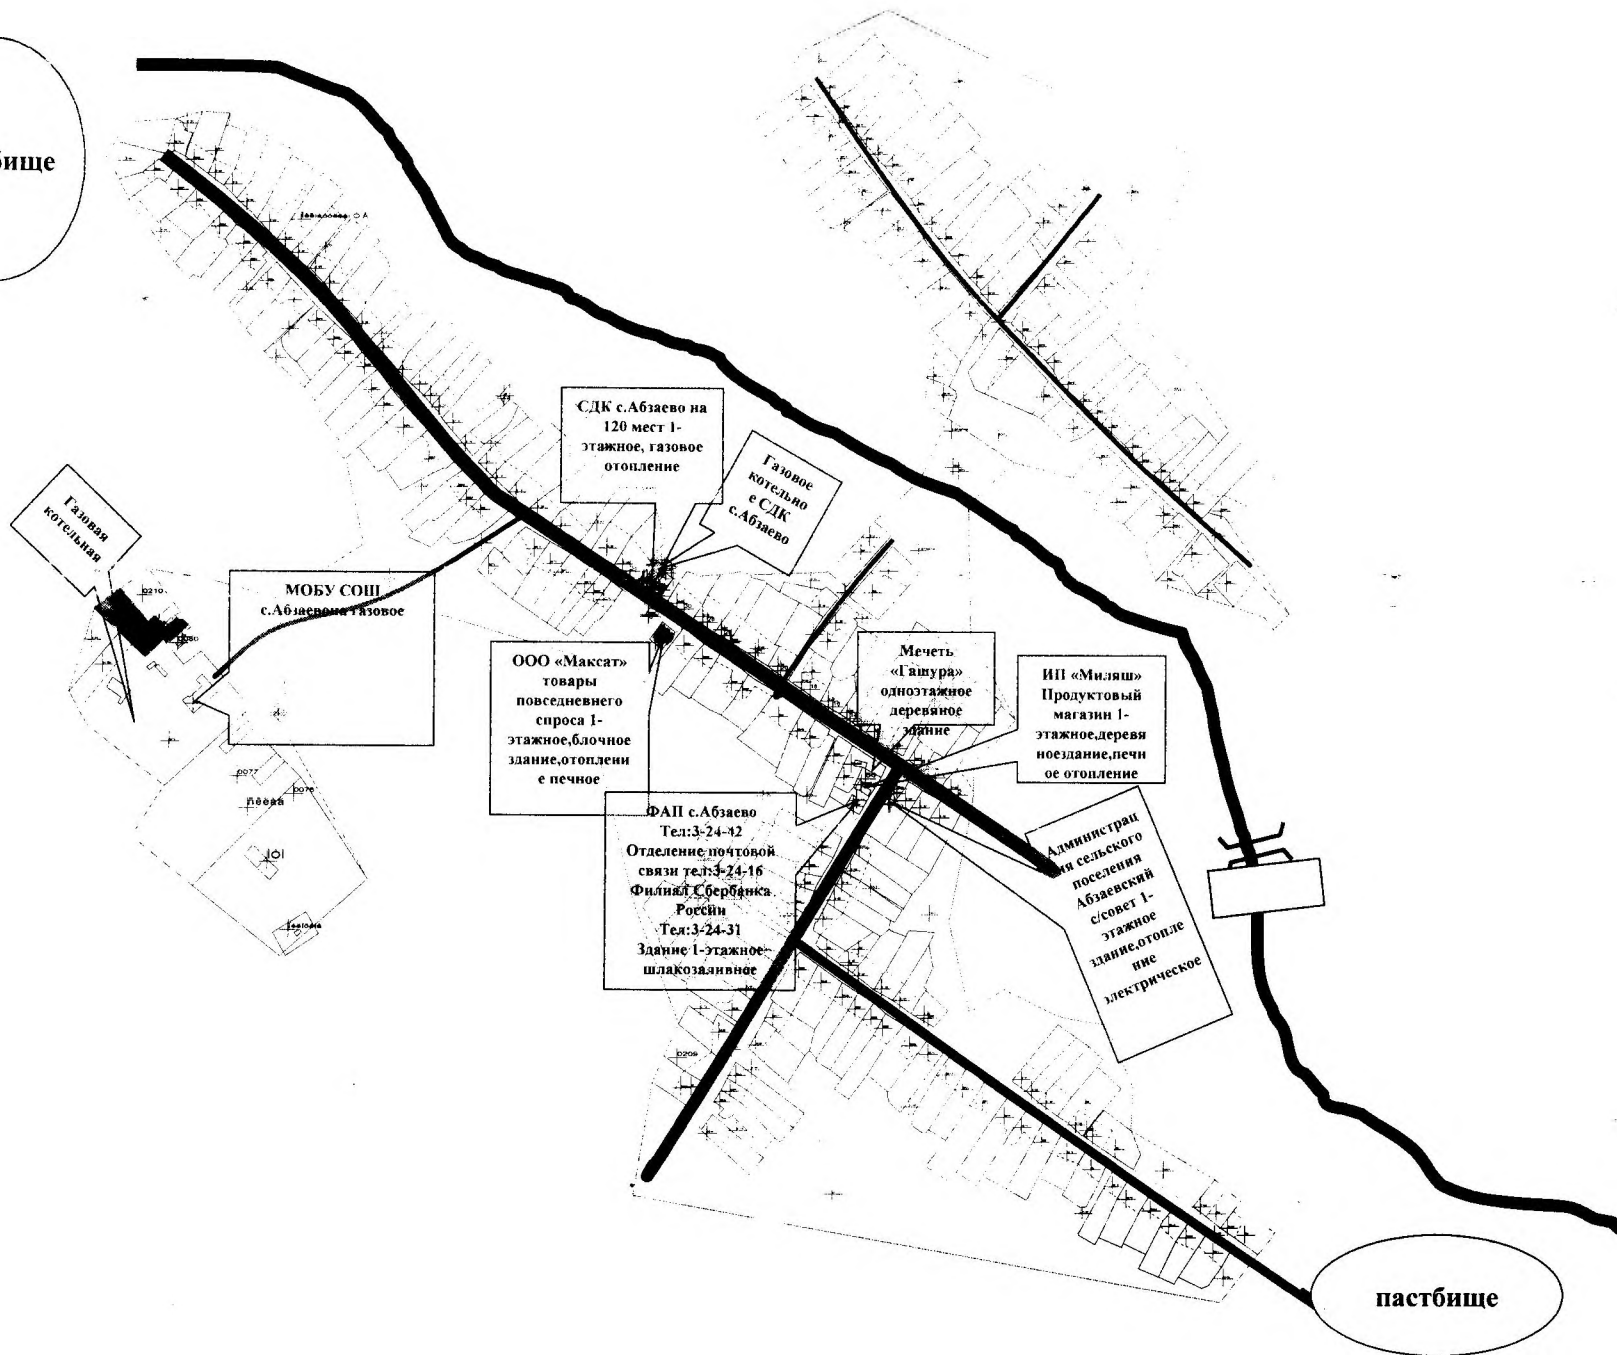

Схема с. Абзаево Кузнецкого района РБ

пастбище