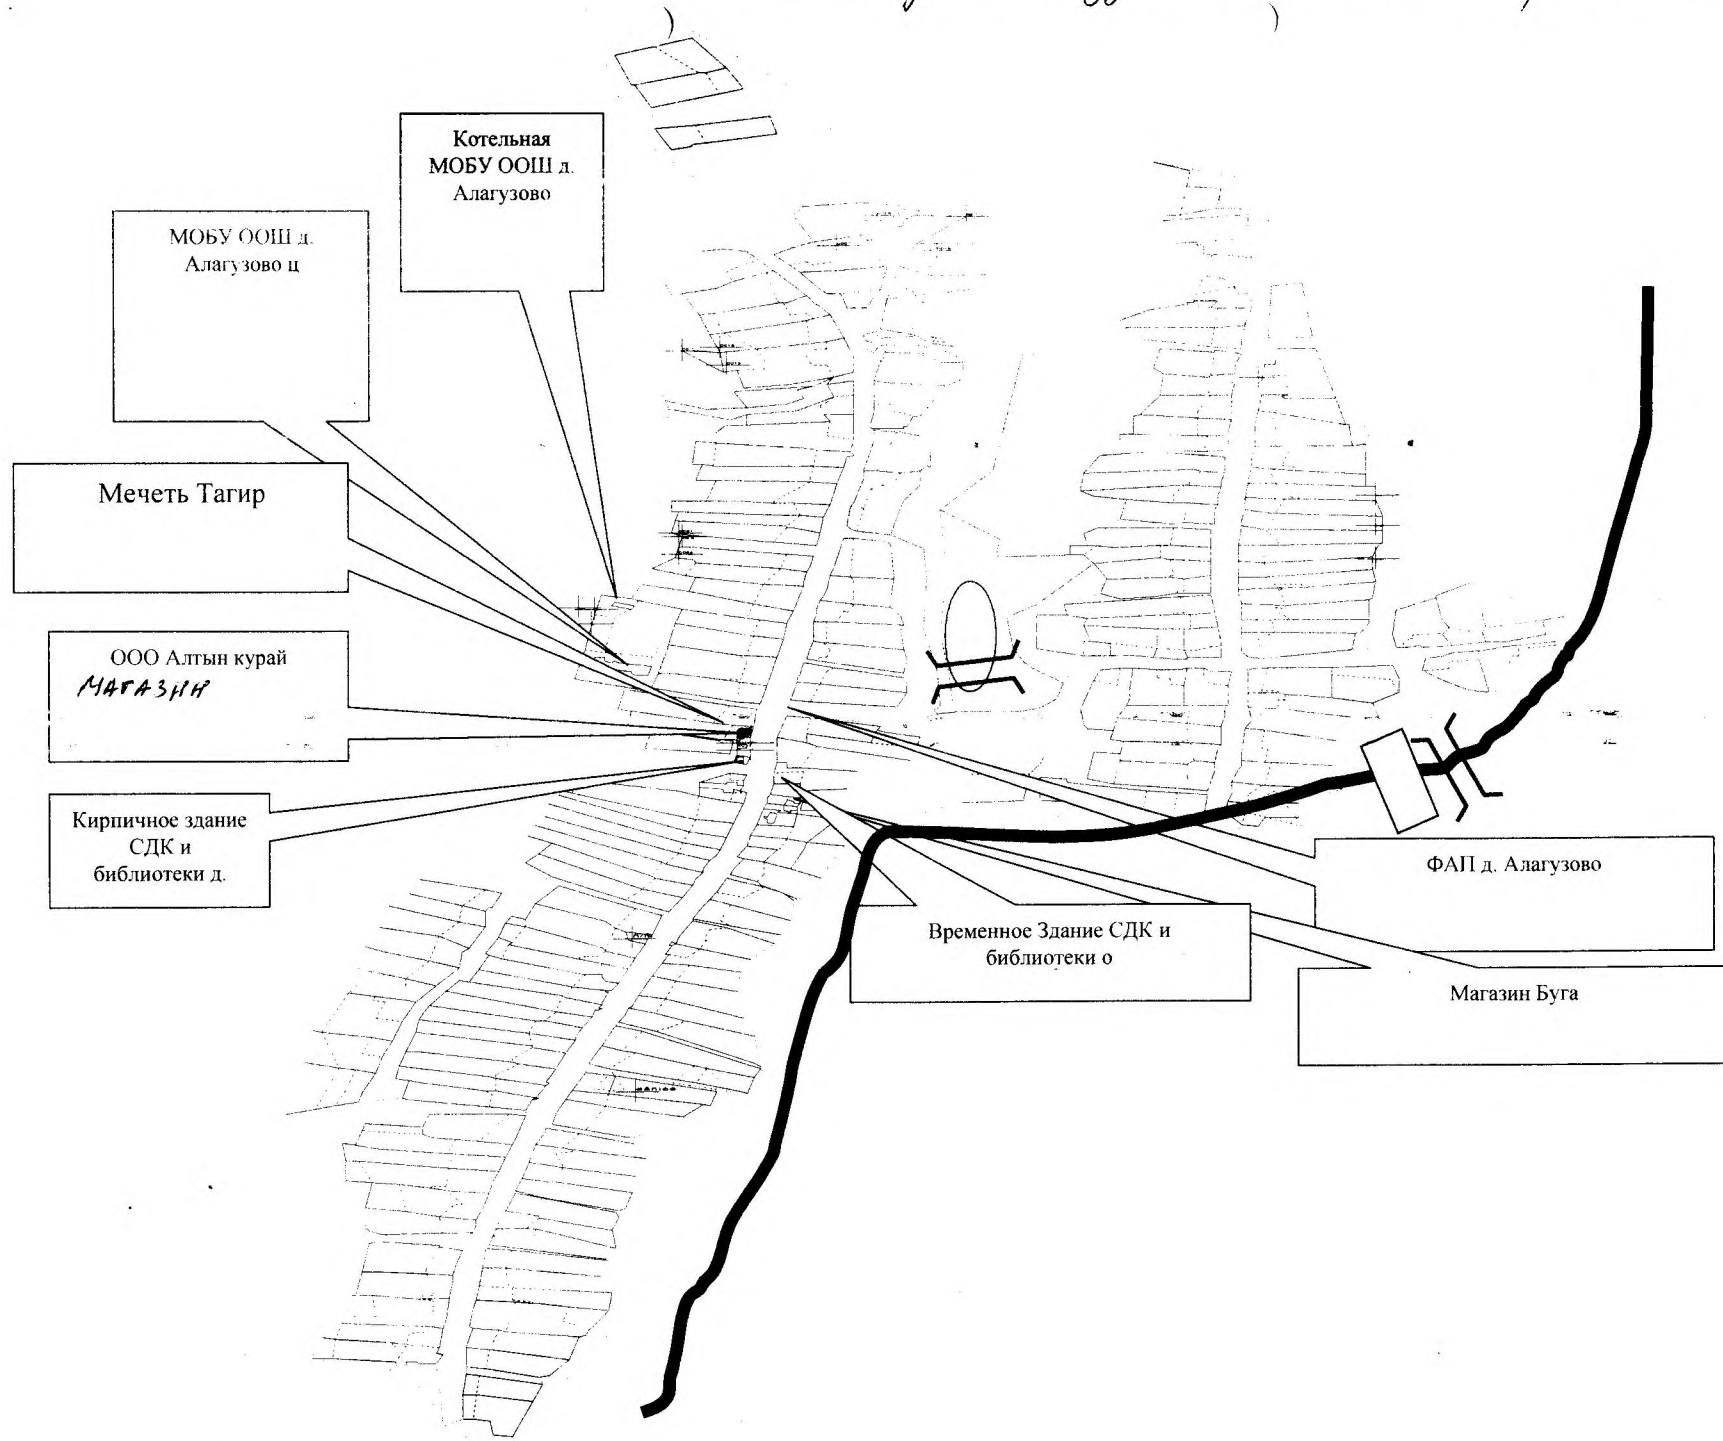

Схема г. Алагузово Кочинского района 1975